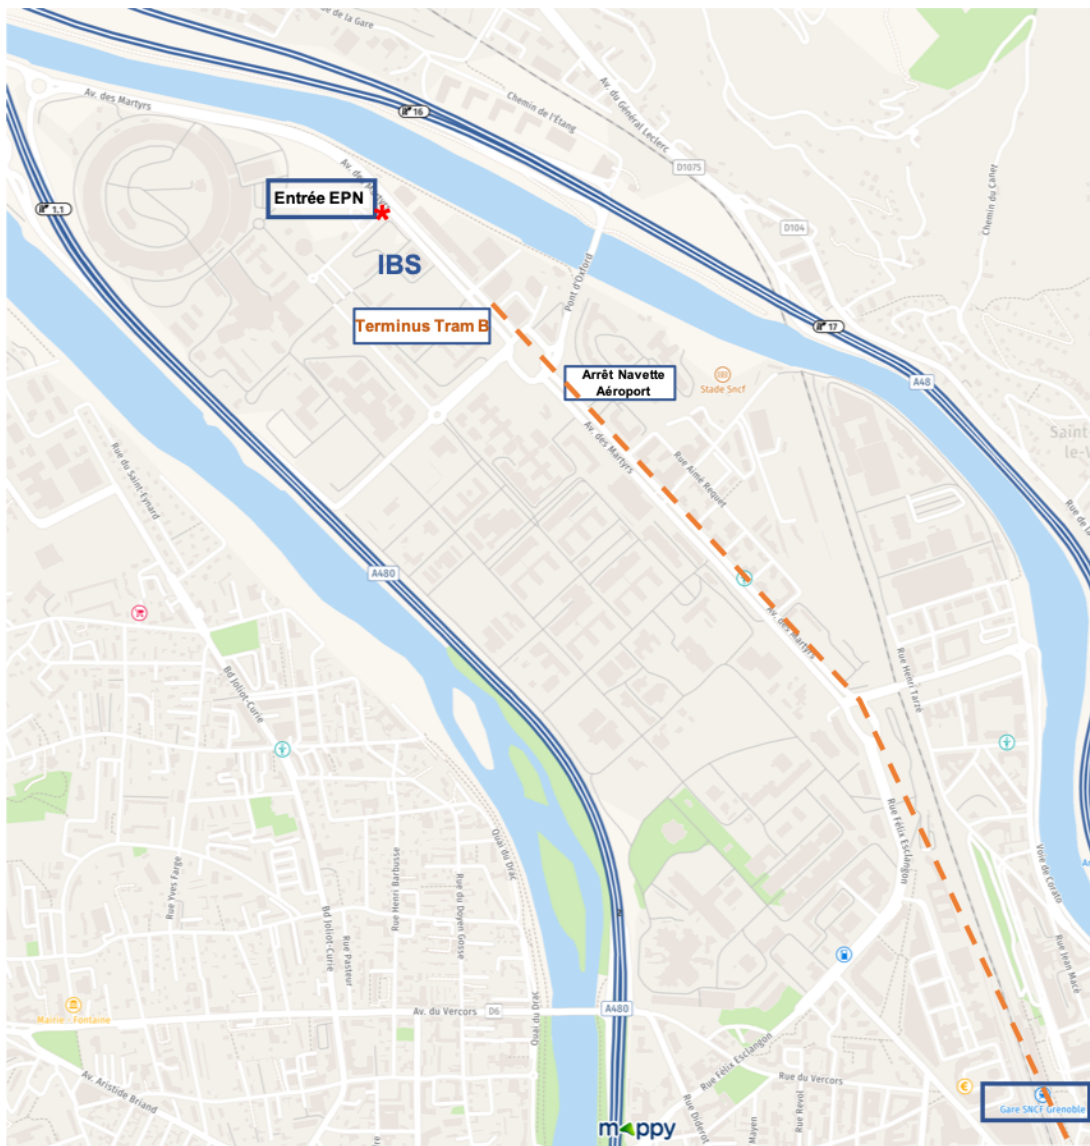

Lieu du colloque:

Institut de Biologie Structurale (IBS), 71 Avenue des Martyrs, 38000 Grenoble
GPS: 45.2062129 / 5.6928471

Une pièce d'identité est obligatoire pour entrer sur le site (Carte d'identité ou passeport)

1- Venir à Grenoble et accéder à l'IBS sur le campus EPN

Un titre de transport tram/bus valable 3 jours vous sera remis à l'accueil des journées SFμ le 1er jour.

1. En train:
2. Direct depuis Paris (via Lyon-Saint Exupéry)
   - Avec correspondance via **Lyon** ou **Valence TGV** depuis les autres villes
3. Prendre ensuite le Tram B, Direction Grenoble Oxford;
   Attention, il faut valider son titre de transport AVANT de monter dans le tram. Descendre au terminus puis terminer à pied (300 m).
4. En avion: Aéroport "Lyon - Saint-Exupery" puis bus (Flixbus) jusqu'à Grenoble, descendre à l'**arrêt Oxford** (prévenir le chauffeur en montant dans le bus). L'entrée du site EPN se trouve à 600 m.
5. En voiture: Accès par l'autoroute A48 => N481 Direction Bastille – Hôpital nord– Presqu'île
   Sortie 16: Grenoble Gare - Europôle- Polygone Scientifique
   Puis se garer sur le parking à l'entrée du campus EPN et se présenter au poste de garde pour récupérer votre badge d'entrée.

Pour accéder au site, vous devez vous présenter au poste de garde du campus EPN avec votre pièce d'identité